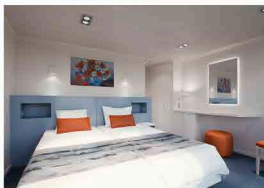

- Seguridad a bordo: nuevo y reforzado protocolo sanitario, validado por Bureau Veritas
- Todo incluido a bordo
- Wifi gratis

CroisiEurope
Cruises

Rogamos solicite el programa completo (LYL_PP). Precio desde por persona en base a camarote doble en puente principal. Válido para la salida mencionada. Aplicable a reservas a partir del 16/07/2020. No aplicable a suplementos de puente, excursiones, traslados u otros servicios extras. Sólo crucero. Sin carácter retroactivo. No acumulable a otras ofertas, descuentos o campañas. Oferta con plazas limitadas.