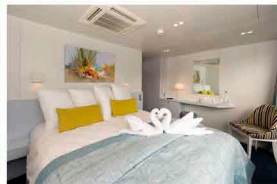

**CroisiEurope
Cruises**

Rogamos solicite el programa completo (AST_PP). Precio desde por persona en base a camarote doble en puente principal. Válido para la salida mencionada. Aplicable a reservas a partir del 16/07/2020. No aplicable a suplementos de puente, excursiones, traslados u otros servicios extras. Sólo crucero. Sin carácter retroactivo. No acumulable a otras ofertas, descuentos o campañas. Oferta con plazas limitadas.

bf