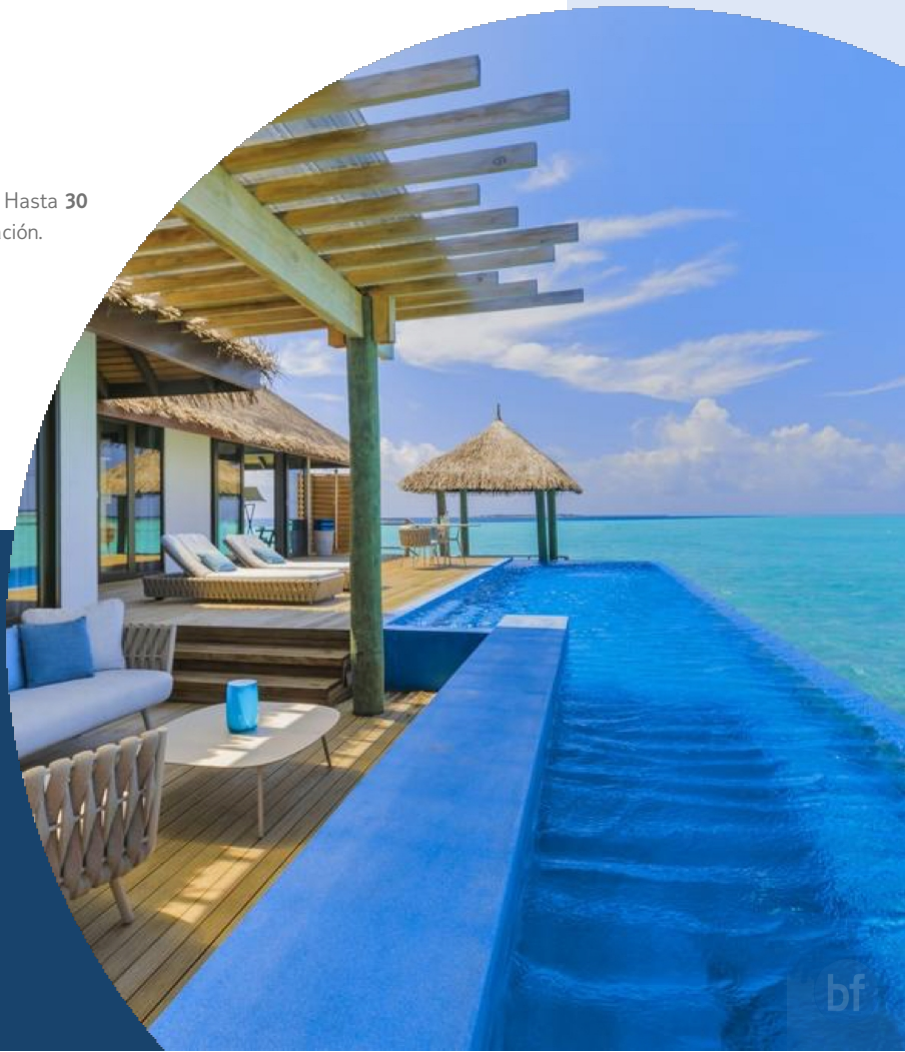

ESTANCIA EN MALDIVAS VELASSARU MALDIVES

8 DÍAS / 5 NOCHES

Salidas diarias hasta el 20 DIC. desde Madrid y Barcelona.

Compañía: Qatar Airways, clase turista.

TUI Flex Qatar Airways, clase turista «N». Emisión 30 días antes de la salida.

Precio final por persona

HOTEL	CATEGORÍA	TIPO HABITACIÓN	RÉGIMEN
Velassaru Maldives	Lujo	Deluxe Bungalow	Alojamiento y desayuno

– Precio desde el 01/05 al 31/10 en la habitación arriba indicada.

– Oferta Especial aplicada en precio.

– Válido para reservas hasta el 27/05/21.

TUI Flex. Flexibilizamos las condiciones de cancelación y/o emisión. Hasta 30 días antes de la salida, podrás anular tu viaje sin gastos de cancelación.

[Reserva aquí](#)

Condiciones generales detalladas en nuestra web

tui.com/es

Consultas y reservas en su Agencia de Viajes

TUI SPAIN S.L.U. CICMA 753, CIF B-81001836

Código: 84328 | Publicación: 25/04/21 | Validez: 27/05/21

PRECIO FINAL
POR PERSONA DESDE:

1.560 €

TUI FLEX:

2.100 €

Incluye: 380 € tasas y
combustible

TUI FLEX

**RESERVA
ONLINE**