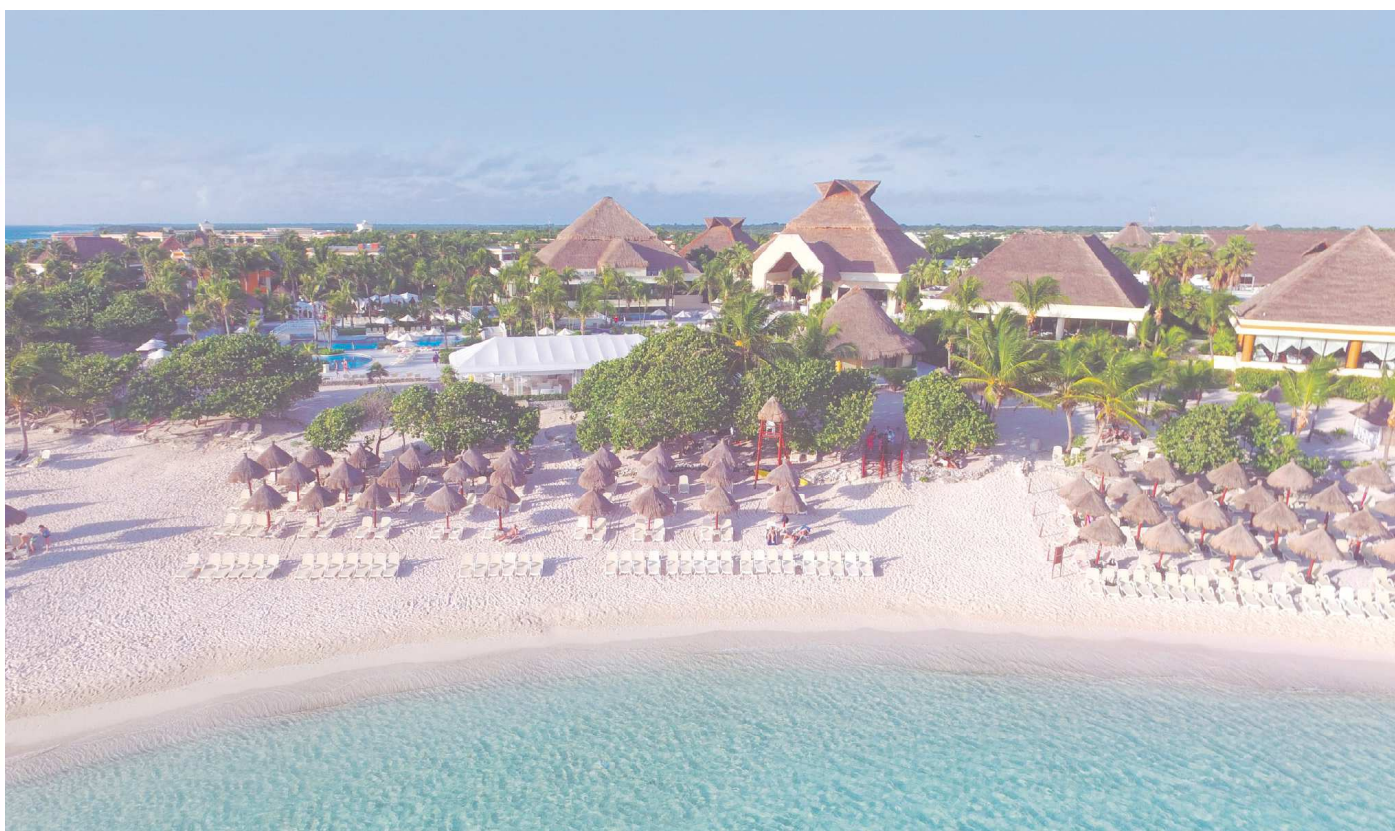

Riviera Maya

México

Salidas desde Madrid

SEPTIEMBRE

desde

736 €

Hm Playa del Carmen 4*
7 noches en Solo Alojamiento

Válido para reservas a partir del 6/Septiembre