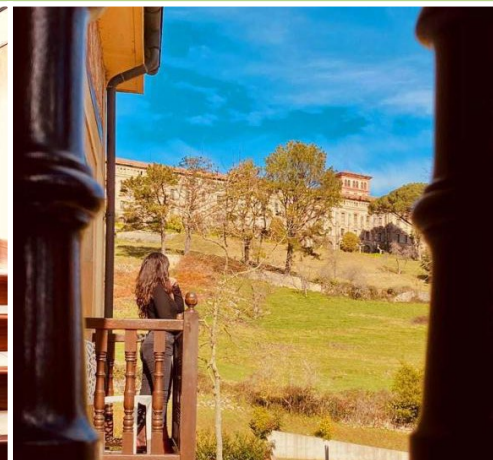

HOTEL EL TEJO DE COMILLAS ★★★

Comillas
CANTABRIA

OFERTAS
ESTANCIAS
INDIVIDUALES
CAPRICO
GAUDÍ

2024

DESDE **69,50€**

Precio PVP por persona y paquete de **2 noches** en Habitación Doble

ESCAPADA
CAPRICO DE GAUDÍ

Hasta el 29
de febrero

1 de marzo
al 1 de junio

69,50€

79,50€

OFERTA VÁLIDA: hasta el 1 de junio de 2024*

EL PRECIO INCLUYE

- 2 Noches de alojamiento en hab. doble estándar
- Régimen solo alojamiento
- Entrada al Capricho de Gaudí

CONDICIONES DE LA OFERTA Precios PVP IVA incluido. Oferta limitada, sujeta a disponibilidad en el momento de hacer la reserva en firme. Estancia mínima de 2 noches. *Oferta válida hasta 1 de junio de 2024 excepto Semana Santa y puente de mayo. No acumulable a otro tipo de ofertas, promociones y/o descuentos.

Un producto de

viajes
interRías

bf