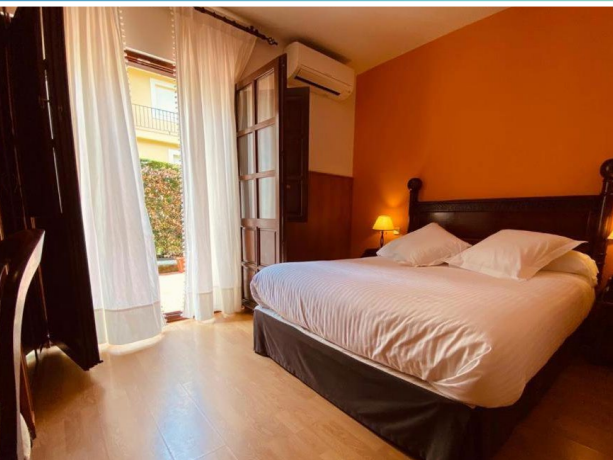

HOTEL EL TEJO DE COMILLAS ★★★

Comillas
CANTABRIA

OFERTAS
ESTANCIAS
INDIVIDUALES
CAPRICO
GAUDÍ

2024

DESDE **69,50€**

Precio PVP por persona y paquete de **2 noches** en Habitación Doble

ESCAPADA
CAPRICO DE GAUDÍ

Hasta el 29
de febrero

1 de marzo
al 1 de junio

69,50€

79,50€

OFERTA VÁLIDA: hasta el 1 de junio de 2024*

EL PRECIO INCLUYE

- 2 Noches de alojamiento en hab. doble estándar
- Régimen solo alojamiento
- Entrada al Capricho de Gaudí