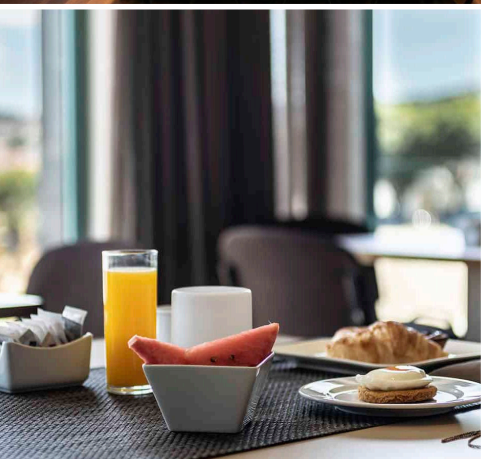

OFERTAS
ESTANCIAS
INDIVIDUALES
MIMOS DE
CHOCOLATE

2024

HOTEL DE
GUIMARÃES ★★☆☆

Guimarães
PORTUGAL

DESDE

135€

Precio PVP por persona y noche
en Habitación Doble

OFERTA VÁLIDA: hasta el 31 de julio de 2024

EL PRECIO INCLUYE

- 1 Noches de alojamiento en hab. doble estándar
- Desayuno buffet
- 1 bebida de bienvenida servida en el bar del hotel a la llegada
- 1 cena en Restaurante D. Maria con opciones del Chef y selección de vinos
- Acceso al Health Club & SPA - piscina, sauna, baño turco, jacuzzi y gimnasio
- 1 envoltura de chocolate
- 1 masaje con crema hidratante de chocolate
- 1 hidromasaje de chocolate
- Ritual del té