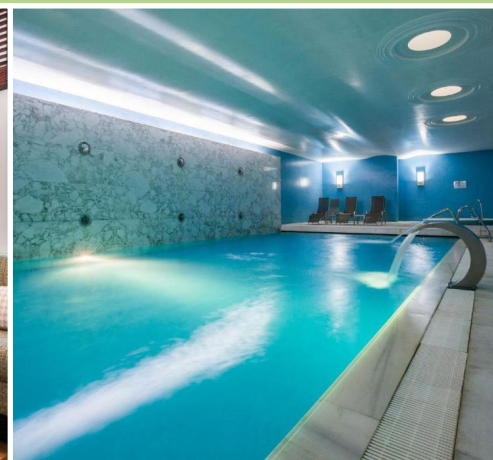

OFERTAS
ESTANCIAS
INDIVIDUALES
MIMOS DE
CHOCOLATE

2024

HOTEL DE
GUIMARÃES ★★☆☆

Guimarães
PORTUGAL

DESDE

135€

Precio PVP por persona y noche
en Habitación Doble

OFERTA VÁLIDA: hasta el 31 de julio de 2024

EL PRECIO INCLUYE

- 1 Noches de alojamiento en hab. doble estándar
- Desayuno buffet
- 1 bebida de bienvenida servida en el bar del hotel a la llegada
- 1 cena en Restaurante D. Maria con opciones del Chef y selección de vinos
- Acceso al Health Club & SPA - piscina, sauna, baño turco, jacuzzi y gimnasio
- 1 envoltura de chocolate
- 1 masaje con crema hidratante de chocolate
- 1 hidromasaje de chocolate
- Ritual del té