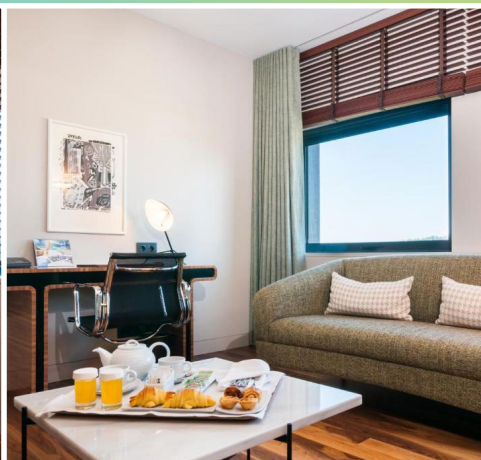

OFERTAS
ESTANCIAS
INDIVIDUALES
MIMOS DE
CHOCOLATE

2024

HOTEL DE
GUIMARÃES ★★☆☆

Guimarães
PORTUGAL

DESDE

135€

Precio PVP por persona y noche
en Habitación Doble

OFERTA VÁLIDA: hasta el 31 de julio de 2024

EL PRECIO INCLUYE

- 1 Noches de alojamiento en hab. doble estándar
- Desayuno buffet
- 1 bebida de bienvenida servida en el bar del hotel a la llegada
- 1 cena en Restaurante D. Maria con opciones del Chef y selección de vinos
- Acceso al Health Club & SPA - piscina, sauna, baño turco, jacuzzi y gimnasio
- 1 envoltura de chocolate
- 1 masaje con crema hidratante de chocolate
- 1 hidromasaje de chocolate
- Ritual del té