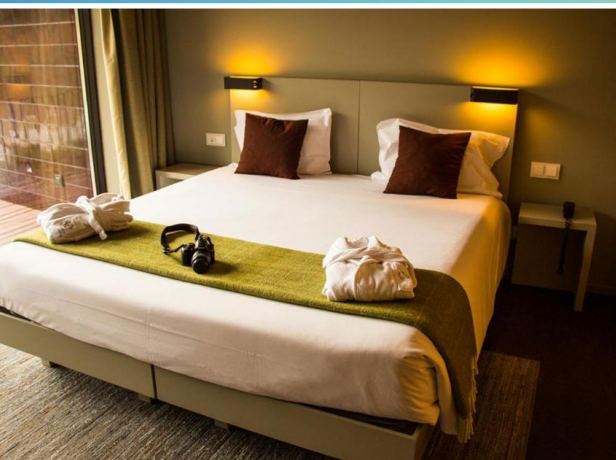

## EL PRECIO INCLUYE

- 1 noches de alojamiento en hab. doble superior
- Desayuno Buffet
- Detalle de bienvenida en la habitación
- Acceso libre a la piscina exterior de agua caliente
- Visita a la Bodega Quinta Vale D'Aldeia con prueba de vinos
- Late check out