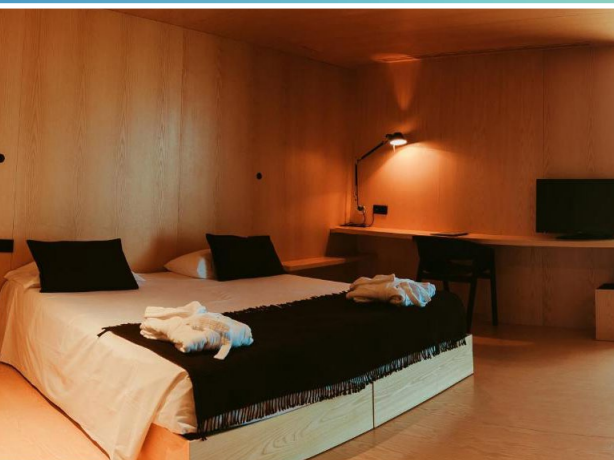

OFERTAS
ESTANCIAS
INDIVIDUALES
EXPERIENCIA
ENTRE O CRO
E O COA

2024

CRÓ HOTEL RURAL ★★☆☆

Rapoula do Cõa
(Sabugal) PORTUGAL

DESDE **107,50** €

Precio PVP por persona y noche
en Habitación Doble

OFERTA VÁLIDA: hasta el 31 de diciembre de 2024

EL PRECIO INCLUYE

- 1 Noches de alojamiento en hab. superior
- Desayuno tipo Buffet
- Una hora de acceso a la piscina Lúcida de las Termas de Cro
- Late Check out

CONDICIONES DE LA OFERTA Precios PVP IVA incluido. Oferta limitada, sujeta a disponibilidad en el momento de hacer la reserva en firme. No acumulable a otro tipo de ofertas, promociones y/o descuentos.