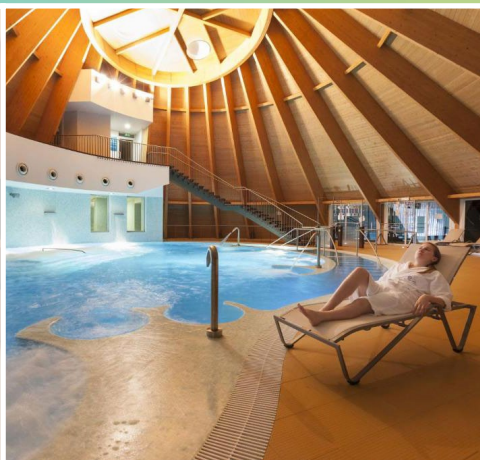

OFERTAS
ESTANCIAS
INDIVIDUALES
EXPERIENCIA
ENTRE O CRO
E O COA

2024

CRÓ HOTEL RURAL ★★☆☆

Rapoula do Cõa
(Sabugal) PORTUGAL

DESDE **107,50** €

Precio PVP por persona y noche
en Habitación Doble

OFERTA VÁLIDA: hasta el 31 de diciembre de 2024

EL PRECIO INCLUYE

- 1 Noches de alojamiento en hab. superior
- Desayuno tipo Buffet
- Una hora de acceso a la piscina Lúcida de las Termas de Cro
- Late Check out

CONDICIONES DE LA OFERTA Precios PVP IVA incluido. Oferta limitada, sujeta a disponibilidad en el momento de hacer la reserva en firme. No acumulable a otro tipo de ofertas, promociones y/o descuentos.