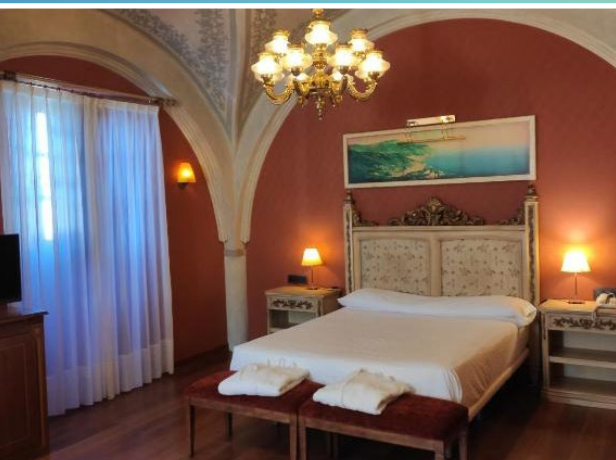

OFERTAS
ESTANCIAS
INDIVIDUALES
TU PRIMAVERA
EN ASTURIAS

2024

PALACIO DE LA MAGDALENA ★★★★★

Soto del Barco
ASTURIAS

DESDE

107€

SUPLEMENTO

1 cena

25€

Precio PVP por persona y paquete
de **2 noches** en Habitación Doble

OFERTA VÁLIDA: Hasta el 31 de mayo de 2024*

EL PRECIO INCLUYE

- 2 noches de alojamiento en hab. doble estándar
- Desayuno Buffet
- 1 Spa por persona