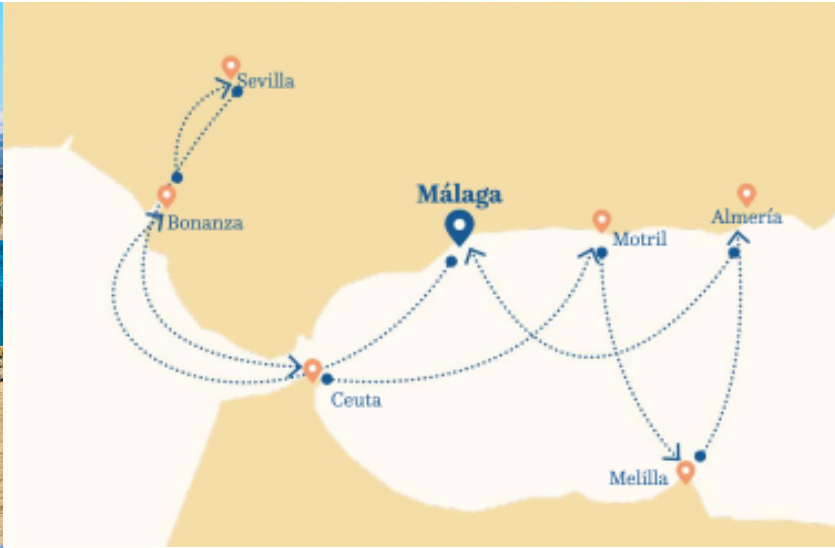

SOY LA PRIMERA NAVIERA BOUTIQUE PIENSO COMO TÚ Y HABLO TU IDIOMA

Desde
3.596 €
TODO INCLUIDO

FECHA	PUERTO	LLEGADA	SALIDA
27-abr	MÁLAGA		19:00
28-abr	BONANZA	10:00	16:00
28-abr	SEVILLA	21:00	
29-abr	SEVILLA		19:00
30-abr	CEUTA	11:00	19:00
1-may	MOTRIL	9:00	23:00
2-may	MELILLA	9:30	23:00
3-may	ALMERÍA	10:00	17:00
4-may	MÁLAGA	8:00	

TODO INCLUIDO

- Alojamiento según categoría
- Pensión completa
- Amplia selección de bebidas incluidas
- Selección de Experiencias en destino
- Tasas de embarque y de servicio
- Seguro de inclusión

ENCANTOS DEL SUR: DE MÁLAGA A SEVILLA, Y MÁS

FECHA DE SALIDA: 27/04/2025 | 8 DÍAS-7 NOCHES