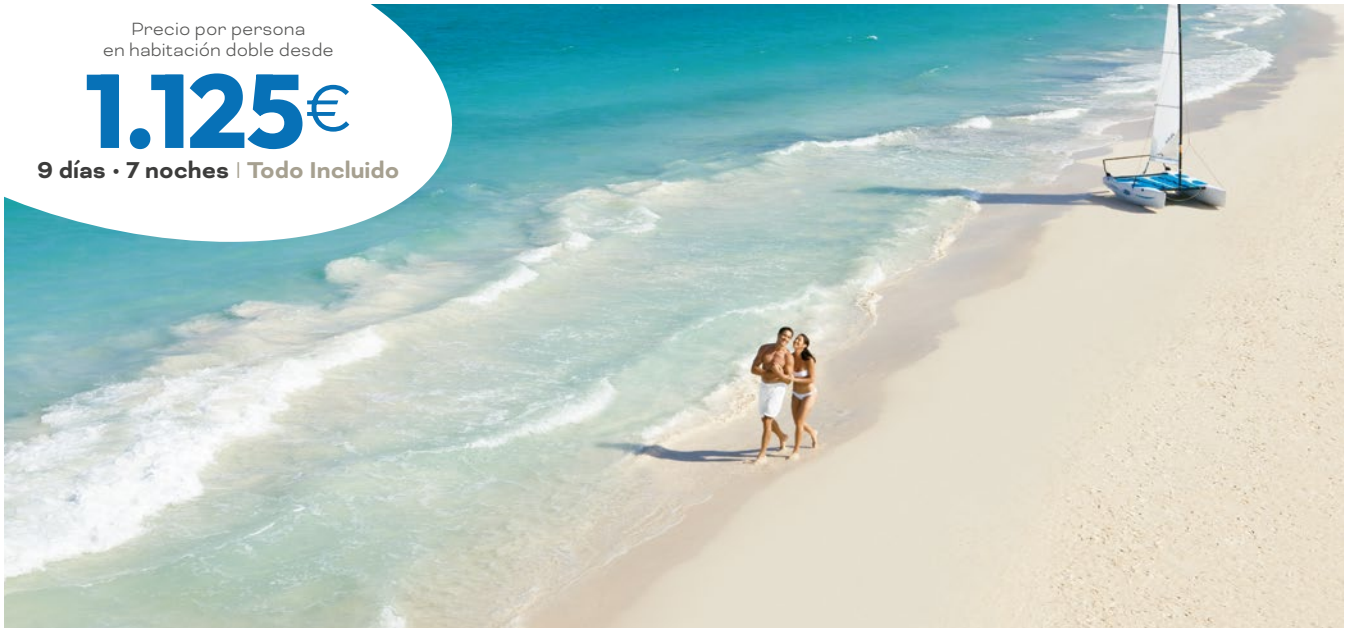

VUELOS DIRECTOS DESDE MADRID AL AEROPUERTO DE SANTO DOMINGO - SDQ

Cambia la nieve por arena blanca y deja que el sol del 'Otro Caribe' te envuelva
Inclusive Collection te espera en un paraíso que supera tus sueños

Precio por persona en habitación doble desde

1.125€

9 días · 7 noches | Todo Incluido

9 DÍAS · 7 NOCHES · TODO INCLUIDO DESDE

HOTELES EN BAYAHIBE	DE OCTUBRE A DICIEMBRE 2024	NAVIDAD	FIN DE AÑO	DE ENERO A MARZO 2025	SEMANA SANTA	SEMANA DE PASCUA
Sunscape® Dominicus La Romana 5*	1.125€	1.985€	2.467€	1.495€	1.915€	1.623€
Dreams® Dominicus La Romana 5* Superior	1.528€	-	-	1.882€	2.302€	1.990€
HOTELES EN PUNTA CANA						
Sunscape® Coco Punta Cana 5*	1.163€	1.960€	2.387€	1.489€	1.907€	1.625€

12 RESORTS INCLUSIVE COLLECTION EN EL CARIBE DOMINICANO
25 RESORTS INCLUSIVE COLLECTION EN EL CARIBE MEXICANO

RESERVA

INCLUSIVE COLLECTION

CATÁLOGO GENERAL

Precios dinámicos, podrían variar en el momento de la reserva. Precios en euros desde por persona en ocupación doble estadar correspondientes a determinadas fechas de salida de los meses indicados. Para otras fechas consultar precio. Salida desde Madrid en régimen de Todo Incluido, 9 días/7 noches. Los precios incluyen: avión (W2Fly clase turista), hotel, traslados, asistencia de guía y seguro de viaje. Tasas aéreas incluidas. World 2 Meet Travel S.L.U.(Newblue) General Riera 154 Palma. B01847920. AVBAL773