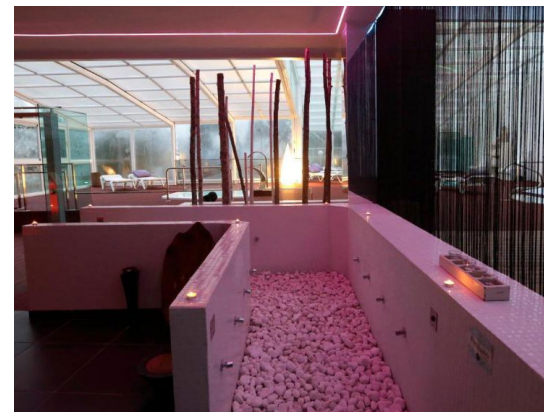

EL PRECIO INCLUYE

- Alojamiento en hab. doble estándar.
- Desayuno Buffet.
- 1 cena menú típica Gallega por persona y noche
- 1 acceso al circuito spa por persona y noche.
- Albornoz durante la estancia.