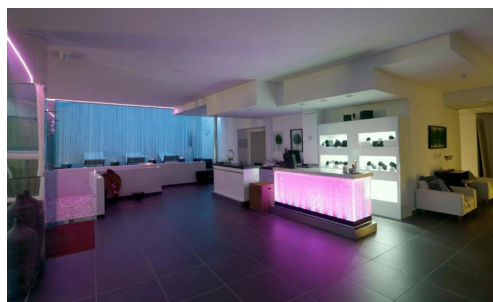

ESTANCIAS INDIVIDUALES

HOTEL SPA CONGRESO ★★★★★ TEO A CORUÑA

ESCAPADA MIMO Y RELAX

DESDE

89€

Precio por persona y
noche en hab. doble

VALIDEZ

hasta el 31 de
Diciembre de 2025