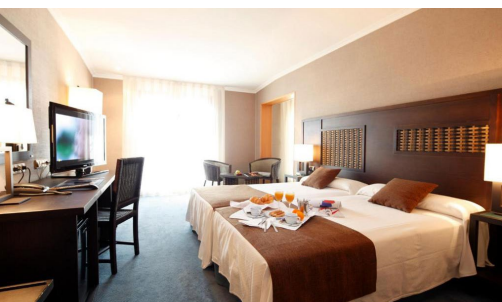

ESTANCIAS INDIVIDUALES

HOTEL SPA CONGRESO ★★★★★ TEO A CORUÑA

ESCAPADA MIMO Y RELAX

DESDE

89€

Precio por persona y
noche en hab. doble

VALIDEZ

hasta el 31 de
Diciembre de 2025

Precios por persona y noche	DE DOMINGO A JUEVES	VIERNES Y SÁBADO
Temporada Baja	89€	94€
Temporada Media	95€	100€
Temporada Alta	106€	111€

EL PRECIO INCLUYE

- Alojamiento en hab. doble estándar.
- Desayuno Buffet.
- 1 acceso al circuito spa por persona y noche.
- 1 masaje en pareja en tumbona termorregulada con piedras de Jade por persona y noche
- Albornoz durante la estancia.