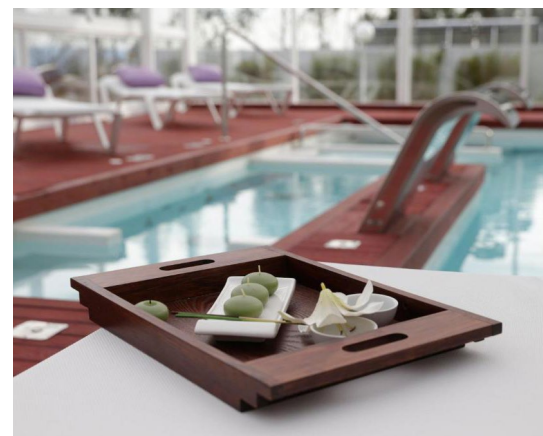

ESTANCIAS INDIVIDUALES

HOTEL SPA CONGRESO ★★★★★ TEO A CORUÑA

ESCAPADA MIMO Y RELAX

DESDE

89€

Precio por persona y
noche en hab. doble

VALIDEZ

hasta el 31 de
Diciembre de 2025

Precios por persona y noche	DE DOMINGO A JUEVES	VIERNES Y SÁBADO
Temporada Baja	89€	94€
Temporada Media	95€	100€
Temporada Alta	106€	111€

EL PRECIO INCLUYE

- Alojamiento en hab. doble estándar.
- Desayuno Buffet.
- 1 acceso al circuito spa por persona y noche.
- 1 masaje en pareja en tumbona termorregulada con piedras de Jade por persona y noche
- Albornoz durante la estancia.