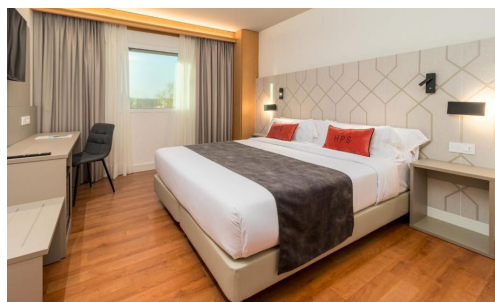

# 68,15€

Precio por persona y  
noche en hab. doble

**VALIDEZ**

hasta el 13 de  
Abril de 2025