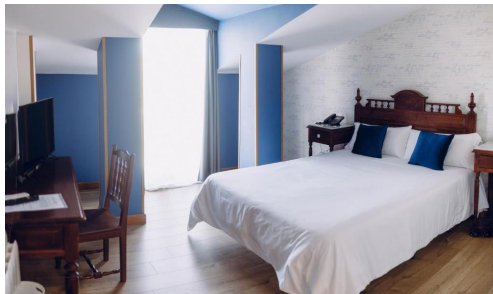

ESTANCIAS INDIVIDUALES

HOTEL CUELI ★★★ VIVEDA CANTABRIA

ESCAPADA NEOCUEVA DE ALTAMIRA

66,25€

Precio por persona y
paquete de 2 noches en
hab. doble

VALIDEZ

hasta el 30 de
Abril de 2025

EL PRECIO INCLUYE