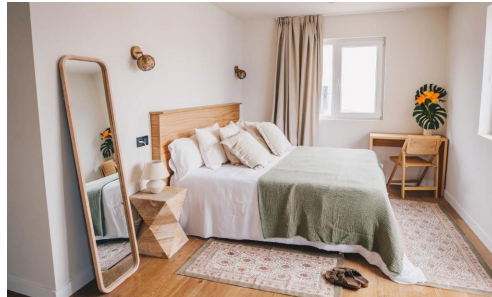

ESTANCIAS INDIVIDUALES

HOTEL BOUTIQUE LAMAR DE SUANCES ★★ SUANCES CANTABRIA

ESCAPADA NEOCUEVA DE ALTAMIRA

35,65€

Precio por persona y
noche en hab. doble

VALIDEZ

hasta el 30 de
Abril de 2025

EL PRECIO INCLUYE