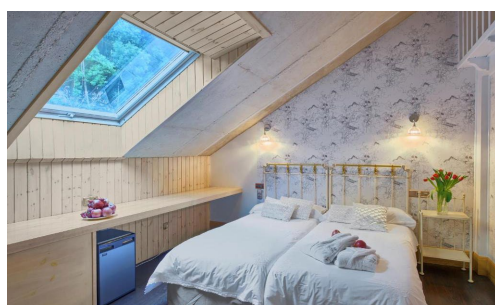

ESTANCIAS INDIVIDUALES

HOTEL BALNEARIO
LA HERMIDA ★★★★★
LA HERMIDA CANTABRIA

ESPECIAL
VIERNES

DESDE **169,50€**

Precio por persona y noche
en habitación doble

VALIDEZ

hasta el
27 de Junio
de 2025

EL PRECIO INCLUYE

- Alojamiento en hab. doble estándar.
- Desayuno Buffet.
- Régimen Media Pensión (bebidas no incluidas)
- Circuito termo lúdico 80min.
- Sesión nocturna de cueva termal exterior (de 23h a 1h)

SUPLEMENTOS